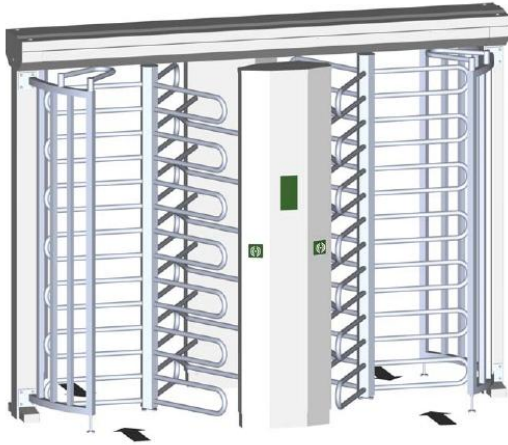

## ECCO 120 BD

**Portal-Doppeldrehkreuz mit  
Bügeln, 120° Teilung,  
mit Schrank zum Lesereinbau**

Besonders geeignet für Zugänge im Außenbereich im Werkschutz und an Sportstätten sowie Garagenübergängen mit hohen Anforderungen an die mechanische Belastbarkeit.

- ✓ Kartenleser integrierbar
- ✓ Architekturfreundliche Transparenz
- ✓ Einfache Montage
- ✓ Vandalismussicher
- ✓ Ein- oder Zweirichtungs-Betrieb
- ✓ Eingangsrichtung änderbar
- ✓ Langlebige Qualität
- ✓ Integrierte LOGITURN-Steuerung
- ✓ Wartungsfreie Mechanik
- ✓ Durchgangszählung
- ✓ Gut zugängliche Elektronik

## Beschreibung

Das motorgetriebene mannshohe Portal-Doppeldrehkreuz ECCO 120 BD mit Trommel, Abweisrechen, Leitelementen und Standfüßen aus rostfreiem Edelstahl ist besonders für den Werksschutz-Außenbereich sowie für Stadien, Freizeitbetriebe und Übergänge von Garagen zu Gebäuden geeignet.

Das Gehäuse bietet Platz und Einbaumöglichkeit für Kartenleser, Gegensprechanlagen oder ähnliches. Die Steuerung ist wartungsfreundlich im mittigen Gehäuseschrank untergebracht.

ECCO 120 BD ist für Ein- oder Zweirichtungs-Betrieb geeignet und bietet durch die 120° Teilung einen hohen Durchgangskomfort bei guter Vereinzelung.