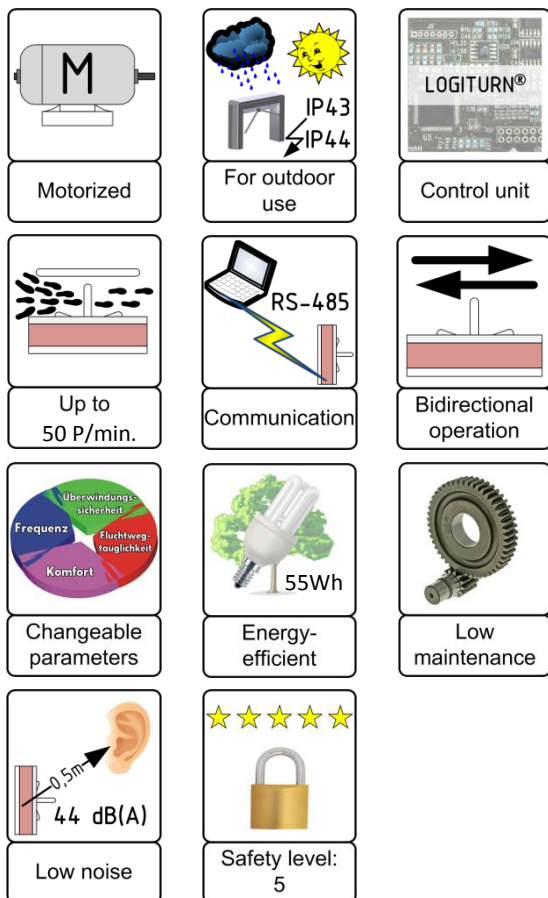

## ECCO 120 BD

**Portal-Doppeldrehkreuz mit  
Bügeln, 120° Teilung,  
mit Schrank zum Lesereinbau**

Besonders geeignet für Zugänge im Außenbereich im Werkschutz und an Sportstätten sowie Garagenübergängen mit hohen Anforderungen an die mechanische Belastbarkeit.

- ✓ Kartenleser integrierbar
- ✓ Architekturfreundliche Transparenz
- ✓ Einfache Montage
- ✓ Vandalismussicher
- ✓ Ein- oder Zweirichtungs-Betrieb
- ✓ Eingangsrichtung änderbar
- ✓ Langlebige Qualität
- ✓ Integrierte LOGITURN-Steuerung
- ✓ Wartungsfreie Mechanik
- ✓ Durchgangszählung
- ✓ Gut zugängliche Elektronik

## Beschreibung

Das motorgetriebene mannshohe Portal-Doppeldrehkreuz ECCO 120 BD mit Trommel, Abweisrechen, Leitelementen und Standfüßen aus rostfreiem Edelstahl ist besonders für den Werksschutz-Außenbereich sowie für Stadien, Freizeitbetriebe und Übergänge von Garagen zu Gebäuden geeignet.

Das Gehäuse bietet Platz und Einbaumöglichkeit für Kartenleser, Gegensprechanlagen oder ähnliches. Die Steuerung ist wartungsfreundlich im mittigen Gehäuseschrank untergebracht.

ECCO 120 BD ist für Ein- oder Zweirichtungs-Betrieb geeignet und bietet durch die 120° Teilung einen hohen Durchgangskomfort bei guter Vereinzelung.